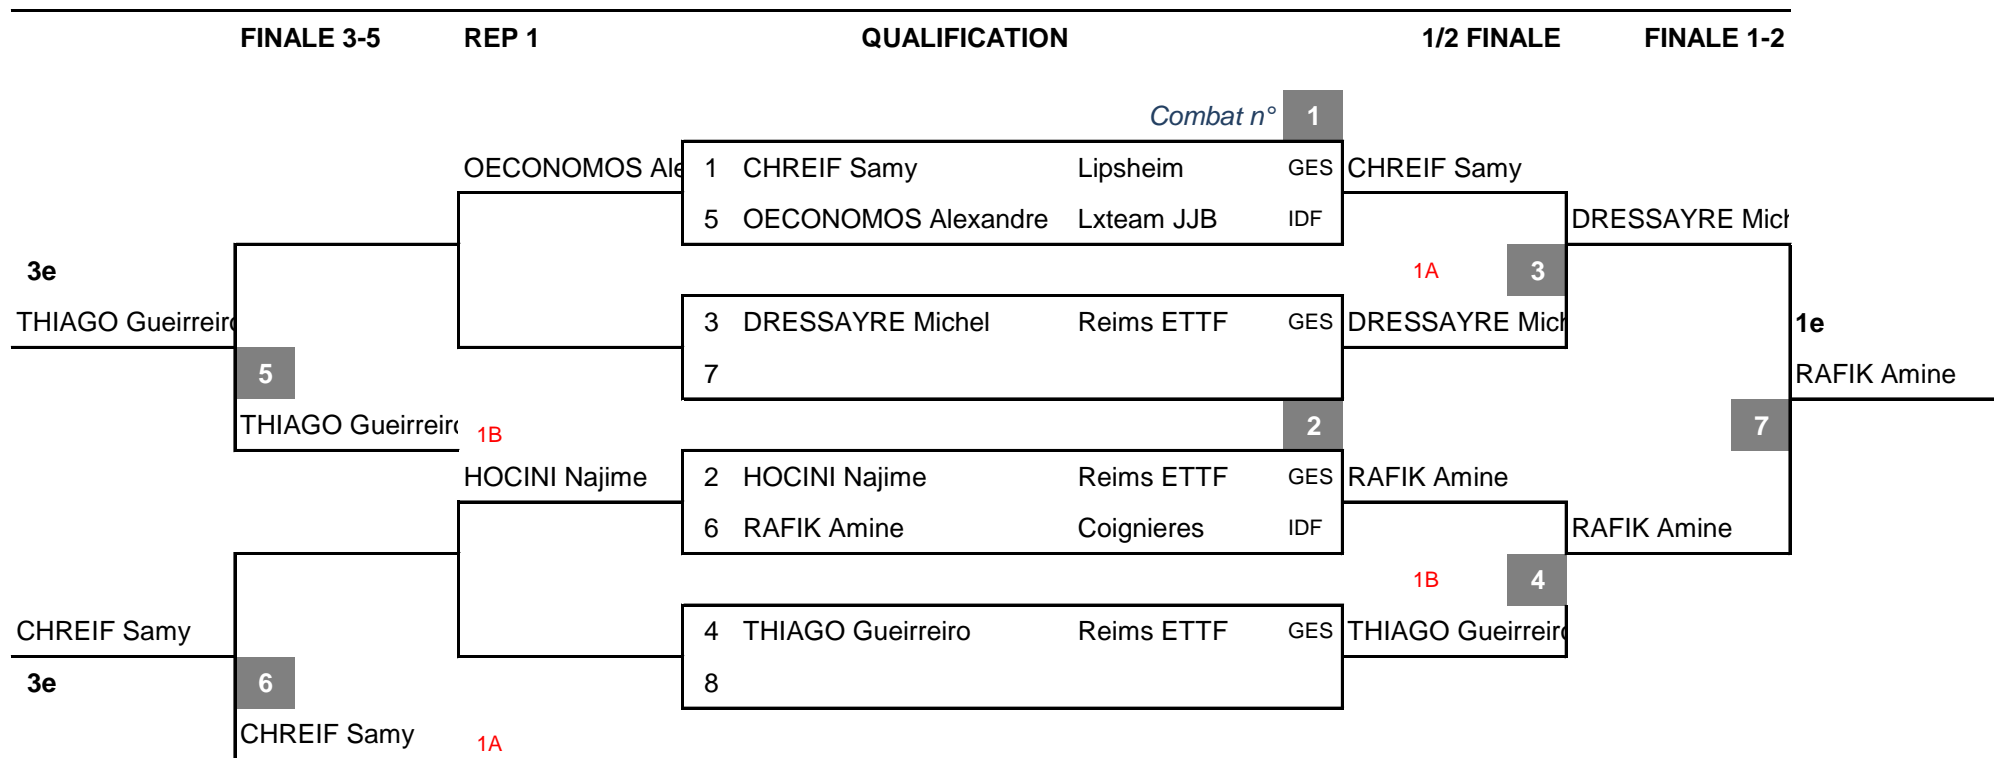

N° app **CLASSEMENT**

6	1e	RAFIK Amine	Coignieres	IDF
3	2e	DRESSAYRE Michel	Reims ETTF	GES
4	3e	THIAGO Gueirreiro	Reims ETTF	GES
1	3e	CHREIF Samy	Lipsheim	GES
	5e			
	5e			
	7e			
	7e