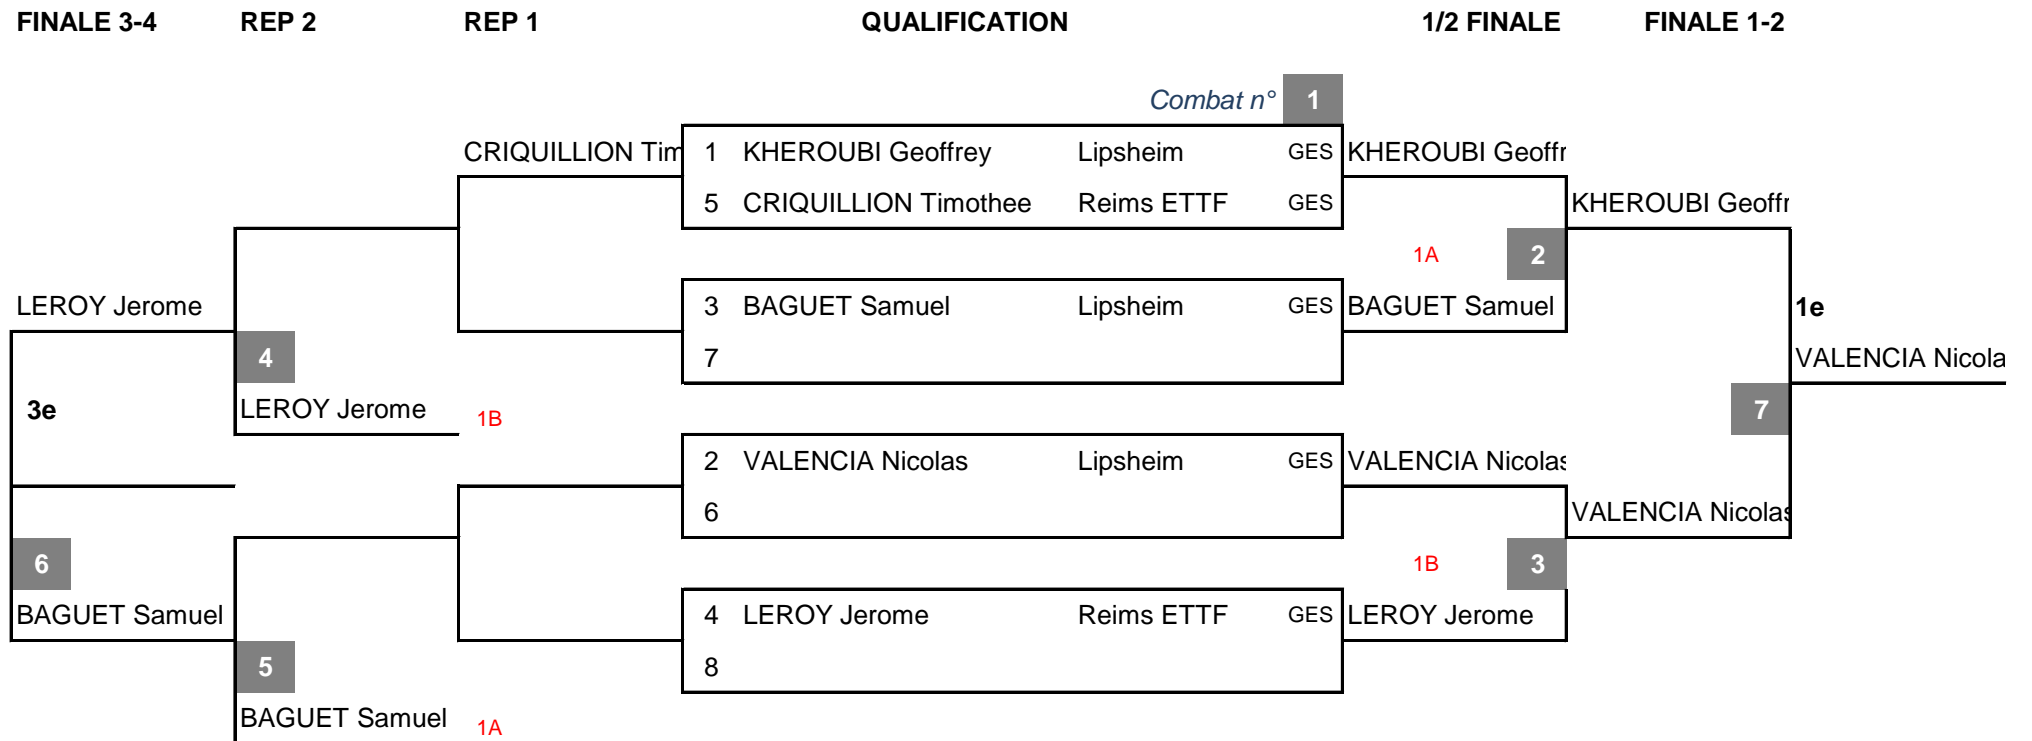

N° app **CLASSEMENT**

2	1e	VALENCIA Nicolas	Lipsheim	GES
1	2e	KHEROUBI Geoffrey	Lipsheim	GES
4	3e	LEROY Jerome	Reims ETTF	GES
3	4e	BAGUET Samuel	Lipsheim	GES
	5e			
	5e			
	7e			
	7e