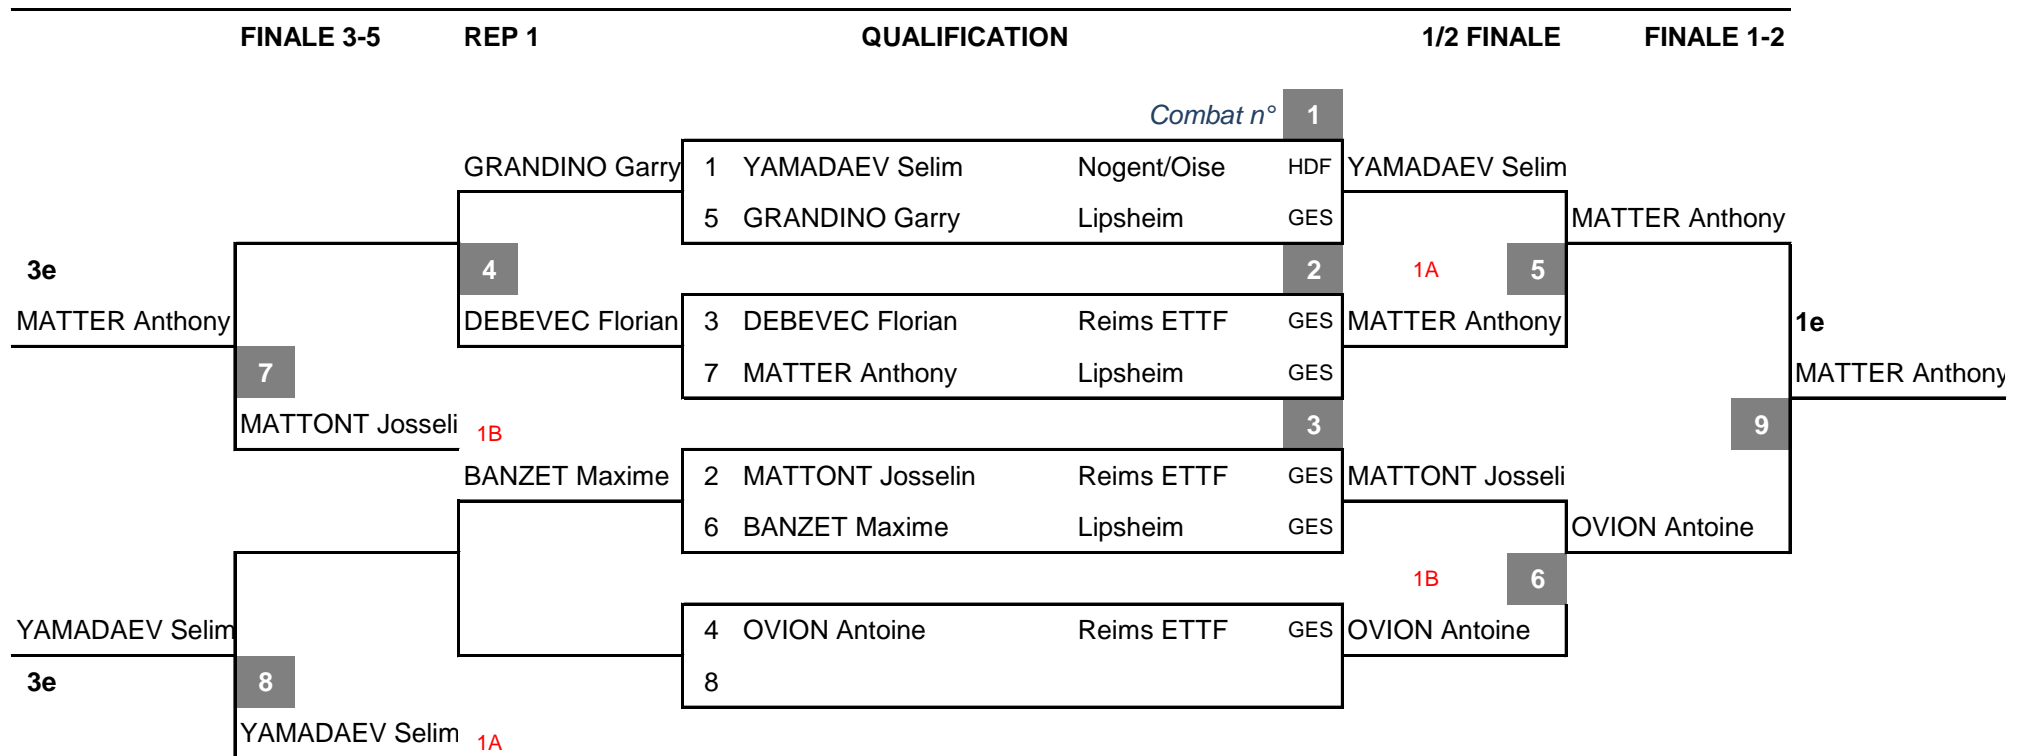

Combat n°	1	Vict.	Pt Clt	Pt T.	Combat n°	Vict.	Pt Clt	Pt T.

TOUR 2

Vict.	Pt Clt	Pt T.	Vict.	Pt Clt	Pt T.

TOUR 3

Vict.	Pt Clt	Pt T.	Vict.	Pt Clt	Pt T.

CLASSEMENT

	Vict	Pt clt	VT	VS	Pt T.
1e SMAHRI Imad Lxteam JJB IDF	0	0	0	0	0